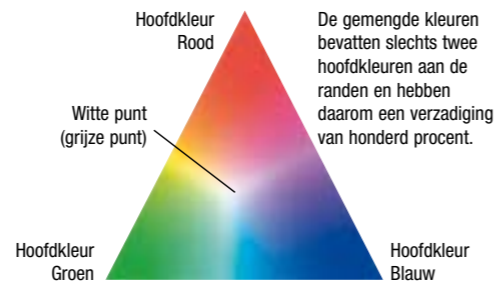

Intuïtieve werking

Het nieuwe DALI EASY lichtsturingssysteem van OSRAM laat zien dat dynamische verlichtingsoplossingen niet alleen zijn voorbehouden aan ingewikkelde schakel-systemen in grote projecten op het gebied van architecturale verlichting of functionele bouw. Stel de gewenste kleur in en sla deze op met een druk op een knop, selecteer de crossfade tijd, en druk op start - zo gemakkelijk is het voor gebruikers om hun geheel eigen lichtspel te 'programmeren' met DALI EASY.

Met crossfade tijden van of 0,1 seconden tot 99 minuten kunnen met hetzelfde gemak indrukwekkende effecten worden bereikt en rustige, ontspannende kleurveranderingen. Maar de regeling van de lichtovergang hoeft niet altijd dynamisch te zijn - er kunnen maximaal vier statische kleureffecten worden opgeslagen die op elk moment kunnen worden ingeschakeld. Een zorgvuldig uitgedacht bedieningsconcept en de duidelijke, handbediende IR (infrarode) zender bevorderen een intuïtief gebruik.

Infrarode handbediende zender: intuïtieve werking gegarandeerd