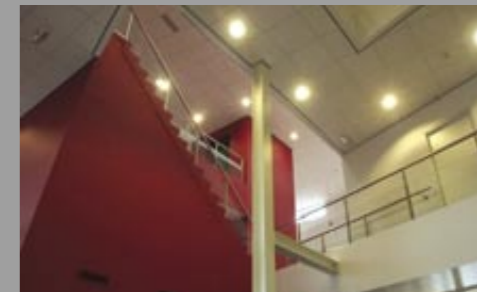

euser

Het bijzonder fascinerende en imposante gebouw van Euser Transport te Barendrecht heeft een staalgrijze buitenkant, maar een warm hart. Veel hoofdlijnen lopen schuin, wat een verrassend effect heeft, zeker in combinatie met het pittige rood. De verlichting speelt een belangrijke rol, al is er niet gekozen voor opvallende armaturen. Hierdoor komt het interieurontwerp het best tot zijn recht.