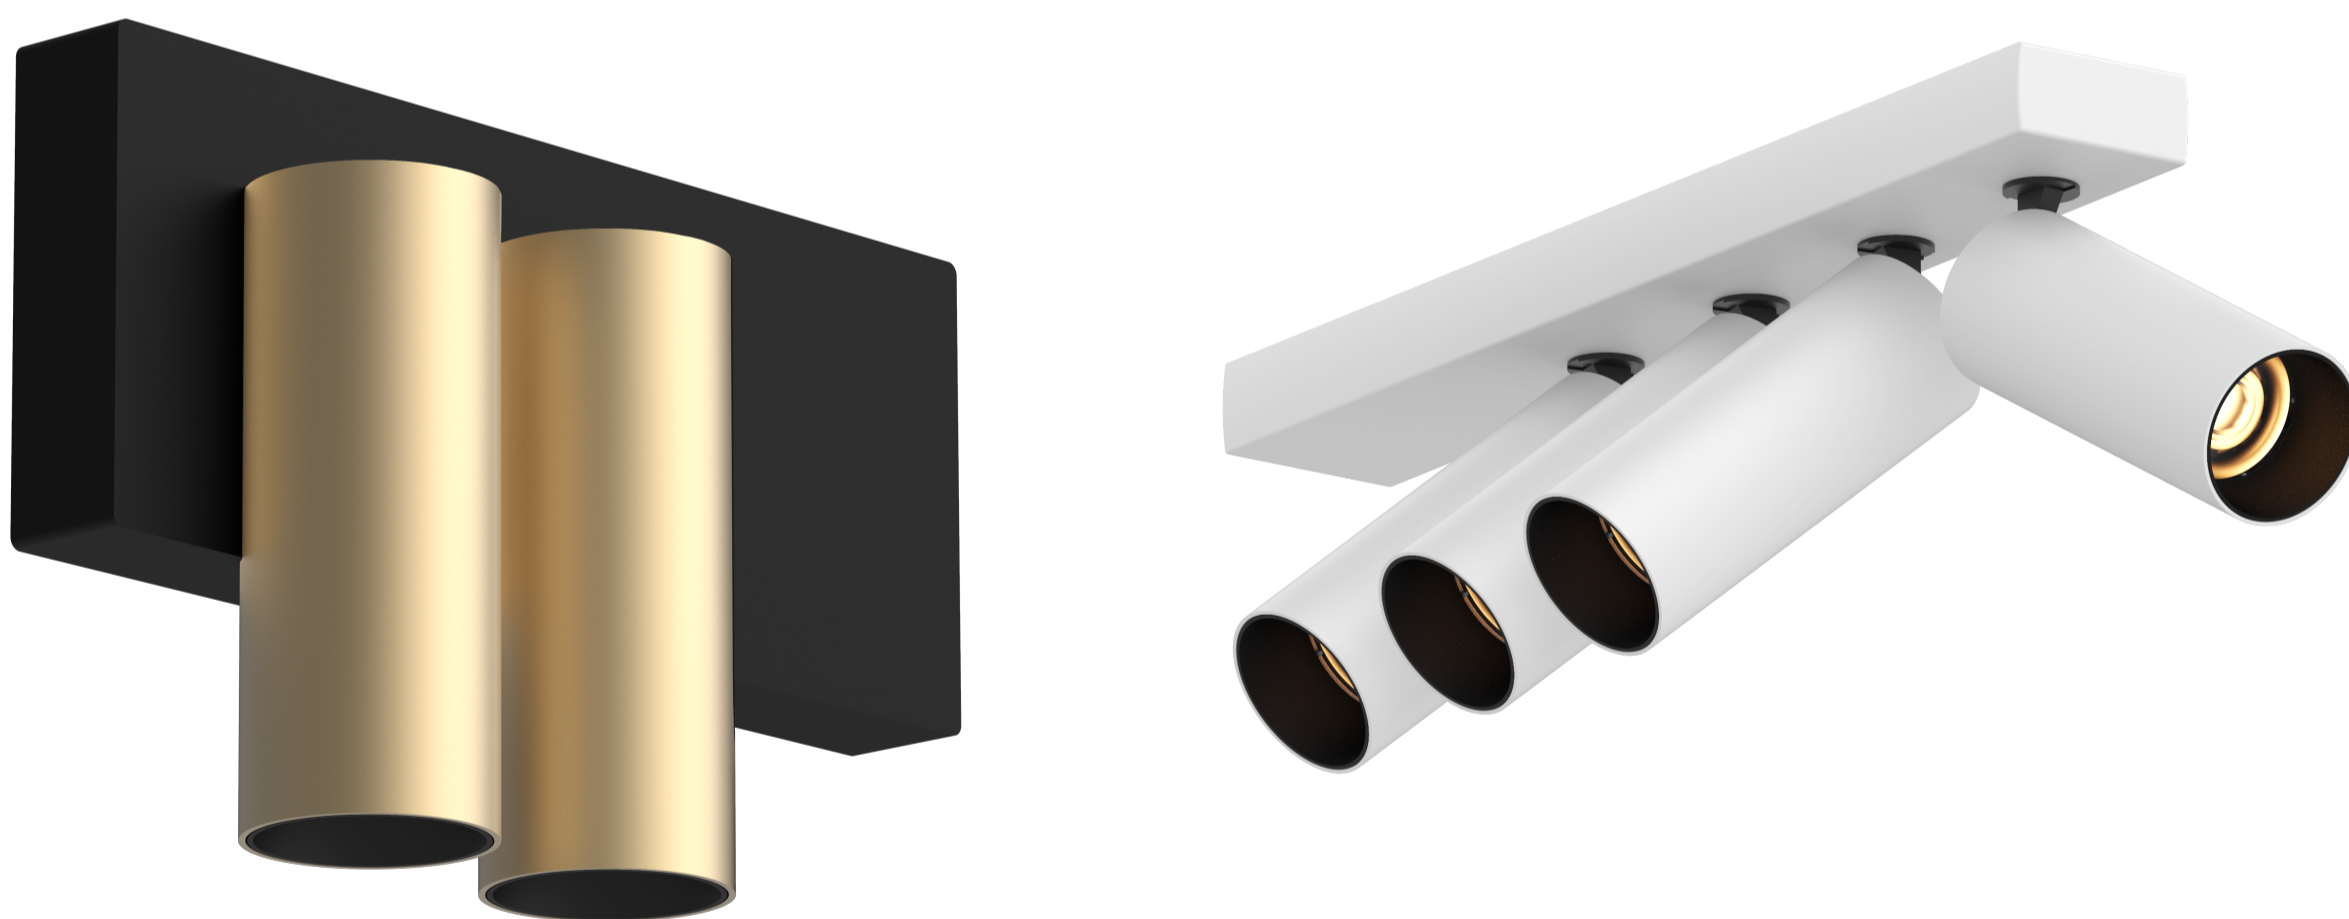

Tektus serie

De nieuwe Tektus serie

De TEKTUS spot is ontworpen als een onderdeel binnen een groter geheel. Het armatuur leent zich voor meerdere toepassingen: lineaire of plaatvormige opbouwarmaturen, pendelarmaturen, wandarmaturen, inbouw-plafondarmaturen en profielsystemen. De TEKTUS spot is gebaseerd op dezelfde cilindrische basis. Er zijn meerdere lenzen (met optionele honeycomb) lichtkleuren en armatuurkleuren beschikbaar. Nieuw is dat de TEKTUS spot gependeld ook leverbaar is in up/down wat een mooi verlicht effect geeft naar het plafond toe.

Het TEKTUS armatuur is voorzien van een onzichtbaar geïntegreerd koel-systeem om de LED in elke positie optimaal te ventileren, met het oog op een zo hoog mogelijk rendement en levensduur. Een ander uniek kenmerk is de scharnierconstructie die zich volledig aan de achterzijde van de spot bevindt, waardoor TEKTUS vanuit elke kijkrichting ononderbroken en puur uitziet en past in een zuivere architectuur.

Benieuwd naar de mogelijkheden? [Neem voor meer informatie contact met ons op!](#)

DOXIS
LIGHTING FACTORY

Meer informatie over dit product? Neem via deze weg contact met ons op!