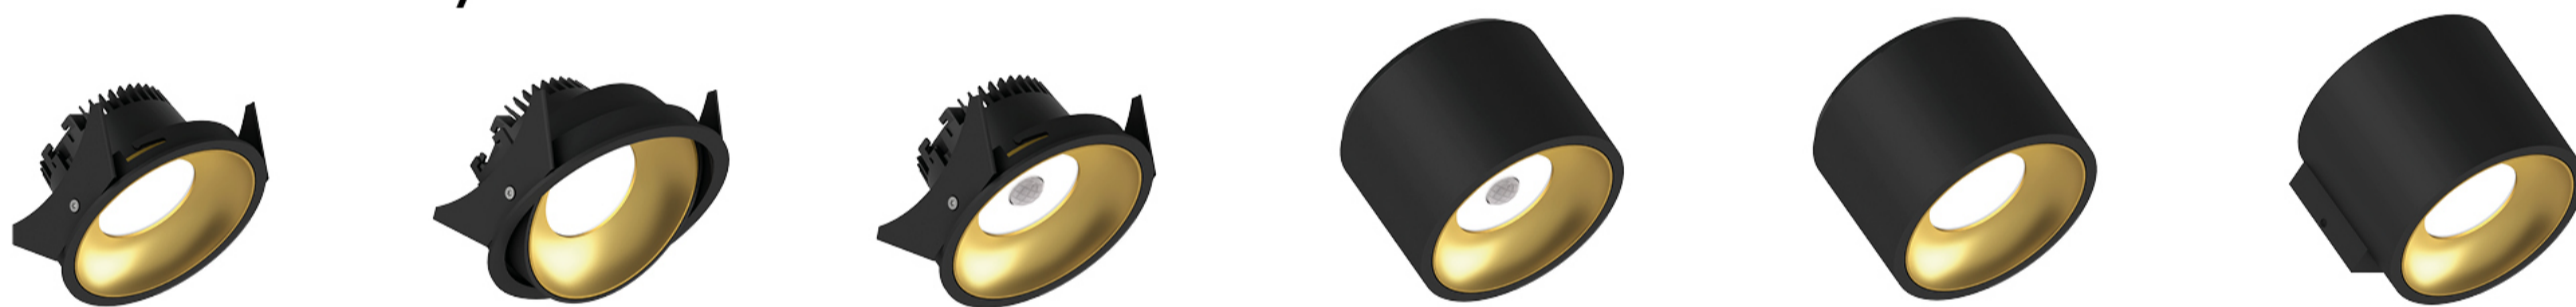

Fido

Een nieuwe, unieke familie

De Fido-reeks werd onlangs ontwikkeld door het R&D team van Illuxtron in samenwerking met de bekende Belgische ontwerper Serge Cornelissen. Er is gebruik gemaakt van de geavanceerde HV-FD technologie in de gehele Fido-reeks, waardoor het mogelijk is om de wandlamp en opbouwlamp te voorzien van een minimalistisch design. Deze zijn perfect dimbaar tot minder dan 1%. Door de Make It Your Own afdeling zijn er mogelijkheden om op maat gemaakte armaturen te maken.

Benieuwd naar de mogelijkheden voor de Fido van Illuxtron? [Neem voor meer informatie contact met ons op!](#)

Fido family

Fido 98 / Fido 108 / SensorFido 98 / SensorFido CL 105 / Fido CL 105 / Fido WL 105

ILLUXTRON®
INTERNATIONAL

Meer informatie over dit product? Neem via deze weg contact met ons op!