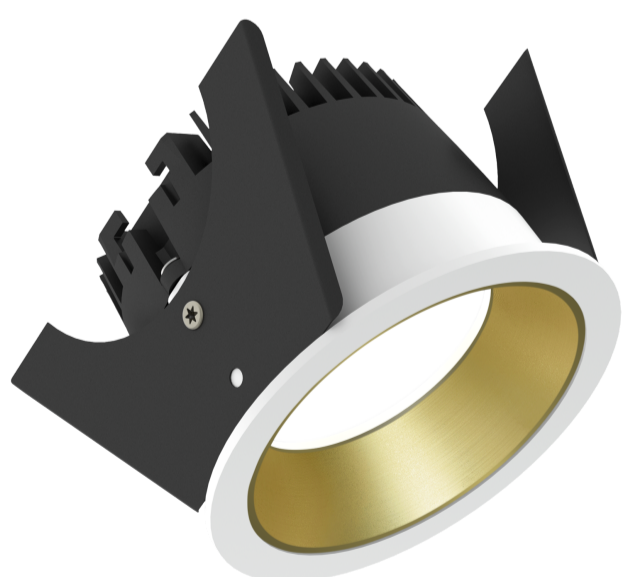

maas & hagoort

SAMEN VERLICHTEN WIJ UW WERK

**Verlichtingsproducten
uitgelicht**

Maart 2023

Bright LED-paneel

Het Bright LED paneel maakt gebruik van de nieuwste technologie voor een optimale lichtverdeling en homogene verlichting van de ruimte. Dankzij de constructie met optische lenzen op elke individuele LED-chip is er geen risico meer op verkleuring of vergeling gedurende de levensduur van het product.

Kenmerken:

- 36W LED-paneel met een output tot 130lm/W
- Hoogwaardige materialen met een poedercoating
- Optimale lichtverdeling dankzij de optische lenzen
- Verkrijgbaar in panelen van 60x60cm of 30x120cm

Wordt verliefd op het mooie en elegante design van de Dea Eros Scatola duo. Een modern opbouwarmatuur uit de nieuwste armaturenfamilie 'Dea Eros'. Deze familie met ronde armaturen is onderdeel van de exclusieve Dea Della Luce collectie, een selectie armaturen die gemaakt zijn om de perfecte touch aan elk interieur te geven.

- Fluxe 90 (verstelbaar)
- Linea 120
- Strada 75

Benieuwd naar de downlights mogelijkheden van Illuxtron? [Neem voor meer informatie contact met ons op!](#)

 **ILLUXTRON®**
INTERNATIONAL

Meer informatie over dit product? Neem via deze weg contact met ons op!