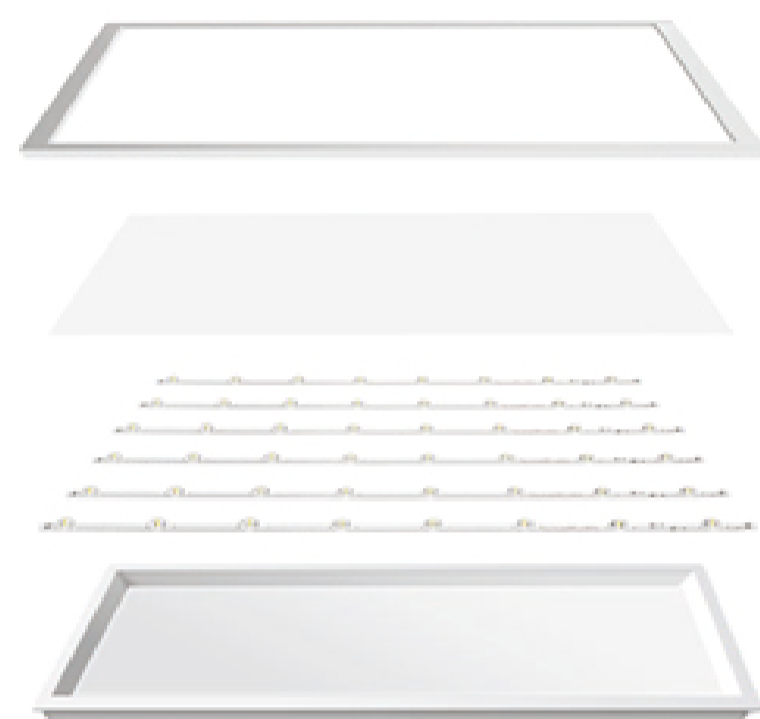

maas & hagoort

SAMEN VERLICHTEN WIJ UW WERK

**Verlichtingsproducten
uitgelicht**

Maart 2023

Bright LED-paneel

Het Bright LED paneel maakt gebruik van de nieuwste technologie voor een optimale lichtverdeling en homogene verlichting van de ruimte. Dankzij de constructie met optische lenzen op elke individuele LED-chip is er geen risico meer op verkleuring of vergeling gedurende de levensduur van het product.

Kenmerken:

- 36W LED-paneel met een output tot 130lm/W
- Hoogwaardige materialen met een poedercoating
- Optimale lichtverdeling dankzij de optische lenzen
- Verkrijgbaar in panelen van 60x60cm of 30x120cm

Wordt verliefd op het mooie en elegante design van de Dea Eros Scatola duo. Een modern opbouwarmatuur uit de nieuwste armaturenfamilie 'Dea Eros'. Deze familie met ronde armaturen is onderdeel van de exclusieve Dea Della Luce collectie, een selectie armaturen die gemaakt zijn om de perfecte touch aan elk interieur te geven.

Benieuwd naar de mogelijkheden voor de LUGSTAR 3.0 van LUG? [Neem voor meer informatie contact met ons op!](#)

Meer informatie over dit product? Neem via deze weg contact met ons op!

Light wall

De Light Wall van Melis is als LED verlichtingselement speciaal ontworpen als aanvulling op de hedendaagse interieurarchitectuur. De Light Wall staat voor een optimale lichtbeleving in binnenruimtes die de gebruiker energie en comfort geven. Deze Tunable White oplossing is toepasbaar achter spanplafonds en spanwanden.