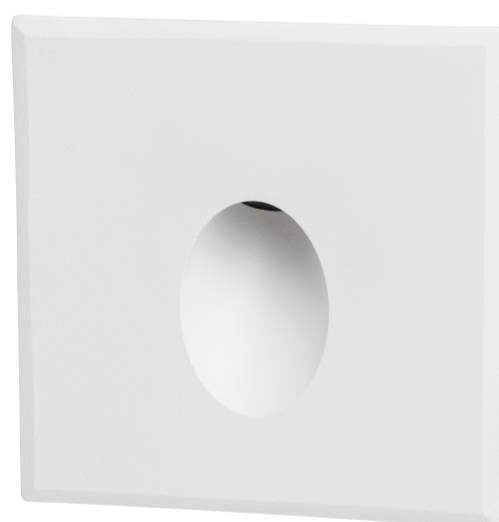

Inbouw wandarmatuur

Verlichting in een ruimte bepalen kan soms een moeilijke taak zijn, maar het is belangrijk om alle aspecten van een ruimte die u wilt verlichten in overweging te nemen. Een trappenhuis wordt vaak over het hoofd gezien, maar het kan een zeer belangrijk gebied zijn om te verlichten, zowel voor de veiligheid als voor de sfeer.

LED trapverlichting is een goede keuze voor de veiligheid, omdat het gemakkelijker is om de treden te zien in het donker. Het is ook een goede manier om de sfeer in uw huis te bepalen, want een mooie trap kan heel opvallend zijn.

De BW0010 LED inbouw wandarmatuur heeft een hoogwaardige LED van 1W extra warm wit licht (2700K). Het warme licht streept over de vloer en zorgt voor een goede oriëntatie bij treden of langs trappen. Deze spot kan worden voorzien van 4 verschillende afdekplaten (in zwart en wit), die elk een andere lichtverdeling geven. Doordat het binnenwerk op een standaard Attema U50 inbouwdoos gemonteerd kan worden, is de installatie snel, netjes en eenvoudig.

Wilt u dit armatuur verwerken binnen uw verlichtingsproject? [Neem voor meer informatie contact met ons op!](#)

Berla®
Lighting