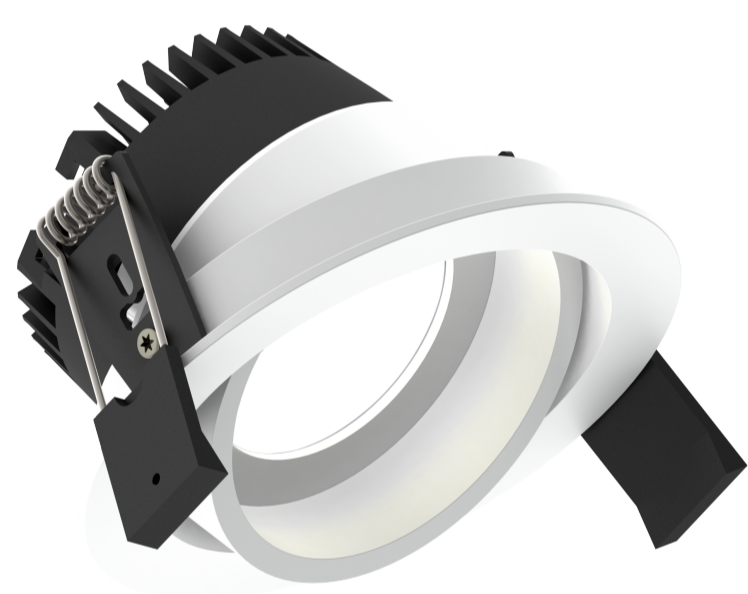

maas & hagoort

SAMEN VERLICHTEN WIJ UW WERK

**Verlichtingsproducten
uitgelicht**

Maart 2023

Bright LED-paneel

Het Bright LED paneel maakt gebruik van de nieuwste technologie voor een optimale lichtverdeling en homogene verlichting van de ruimte. Dankzij de constructie met optische lenzen op elke individuele LED-chip is er geen risico meer op verkleuring of vergeling gedurende de levensduur van het product.

Kenmerken:

- 36W LED-paneel met een output tot 130lm/W
- Hoogwaardige materialen met een poedercoating
- Optimale lichtverdeling dankzij de optische lenzen
- Verkrijgbaar in panelen van 60x60cm of 30x120cm

Wordt verliefd op het mooie en elegante design van de Dea Eros Scatola duo. Een modern opbouwarmatuur uit de nieuwste armaturenfamilie 'Dea Eros'. Deze familie met ronde armaturen is onderdeel van de exclusieve Dea Della Luce collectie, een selectie armaturen die gemaakt zijn om de perfecte touch aan elk interieur te geven.

- Fluxe 90 (verstelbaar)
- Linea 120
- Strada 75

Benieuwd naar de downlights mogelijkheden van Illuxtron? [Neem voor meer informatie contact met ons op!](#)

 **ILLUXTRON®**
INTERNATIONAL

Meer informatie over dit product? Neem via deze weg contact met ons op!