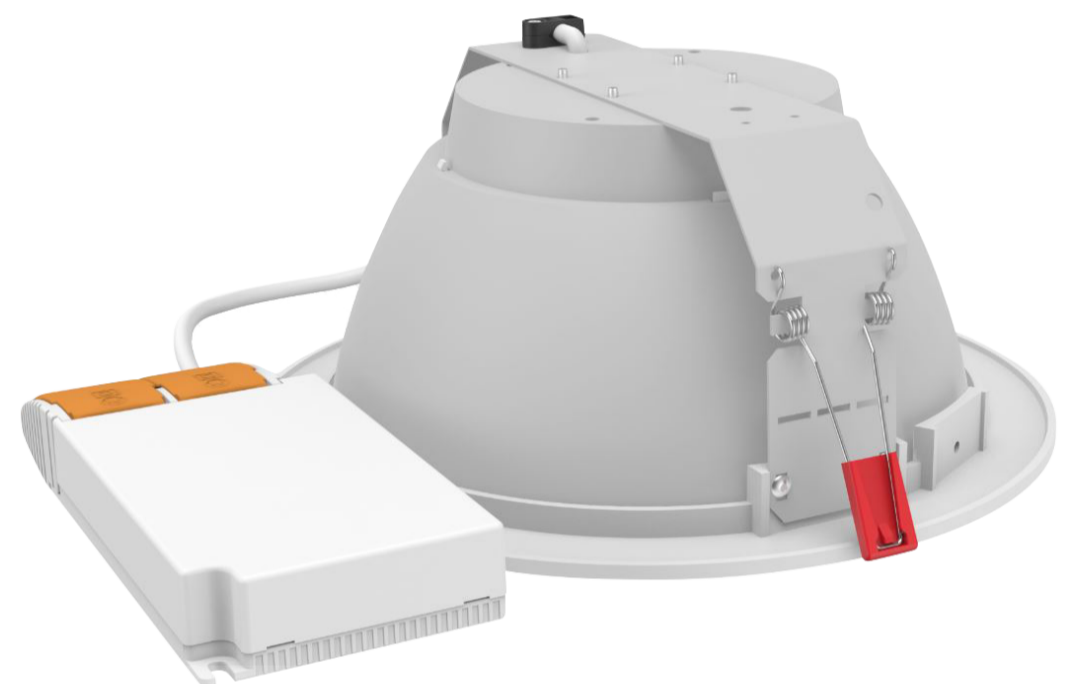

Kenmerken:

- 36W LED-paneel met een output tot 130lm/W
- Hoogwaardige materialen met een poedercoating
- Optimale lichtverdeling dankzij de optische lenzen
- Verkrijgbaar in panelen van 60x60cm of 30x120cm

Wordt verliefd op het mooie en elegante design van de Dea Eros Scatola duo. Een modern opbouwarmatuur uit de nieuwste armaturenfamilie 'Dea Eros'. Deze familie met ronde armaturen is onderdeel van de exclusieve Dea Della Luce collectie, een selectie armaturen die gemaakt zijn om de perfecte touch aan elk interieur te geven.

De BW0010 LED inbouw wandarmatuur heeft een hoogwaardige LED van 1W extra warm wit licht (2700K). Het warme licht streept over de vloer en zorgt voor een goede oriëntatie bij treden of langs trappen. Deze spot kan worden voorzien van 4 verschillende afdekplaten (in zwart en wit), die elk een andere lichtverdeling geven. Doordat het binnenwerk op een standaard Attema U50 inbouwdoos gemonteerd kan worden, is de installatie snel, netjes en eenvoudig.

Benieuwd naar de mogelijkheden voor de LUGSTAR 3.0 van LUG? [Neem voor meer informatie contact met ons op!](#)

Meer informatie over dit product? Neem via deze weg contact met ons op!

Light wall

De Light Wall van Melis is als LED verlichtingselement speciaal ontworpen als aanvulling op de hedendaagse interieurarchitectuur. De Light Wall staat voor een optimale lichtbeleving in binnenruimtes die de gebruiker energie en comfort geven. Deze Tunable White oplossing is toepasbaar achter spanplafonds en spanwanden.