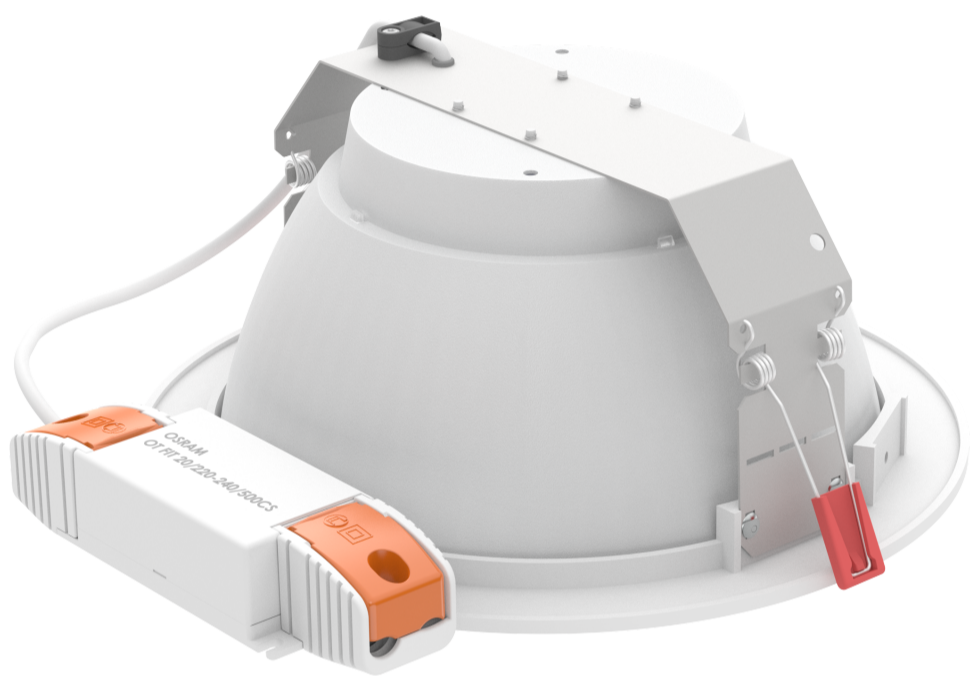

Kenmerken:

- 36W LED-paneel met een output tot 130lm/W
- Hoogwaardige materialen met een poedercoating
- Optimale lichtverdeling dankzij de optische lenzen
- Verkrijgbaar in panelen van 60x60cm of 30x120cm

Wordt verliefd op het mooie en elegante design van de Dea Eros Scatola duo. Een modern opbouwarmatuur uit de nieuwste armaturenfamilie 'Dea Eros'. Deze familie met ronde armaturen is onderdeel van de exclusieve Dea Della Luce collectie, een selectie armaturen die gemaakt zijn om de perfecte touch aan elk interieur te geven.

De BW0010 LED inbouw wandarmatuur heeft een hoogwaardige LED van 1W extra warm wit licht (2700K). Het warme licht streept over de vloer en zorgt voor een goede oriëntatie bij treden of langs trappen. Deze spot kan worden voorzien van 4 verschillende afdekplaten (in zwart en wit), die elk een andere lichtverdeling geven. Doordat het binnenwerk op een standaard Attema U50 inbouwdoos gemonteerd kan worden, is de installatie snel, netjes en eenvoudig.

Benieuwd naar de mogelijkheden voor de LUGSTAR 3.0 van LUG? [Neem voor meer informatie contact met ons op!](#)

Meer informatie over dit product? Neem via deze weg contact met ons op!

Light wall

De Light Wall van Melis is als LED verlichtingselement speciaal ontworpen als aanvulling op de hedendaagse interieurarchitectuur. De Light Wall staat voor een optimale lichtbeleving in binnenruimtes die de gebruiker energie en comfort geven. Deze Tunable White oplossing is toepasbaar achter spanplafonds en spanwanden.