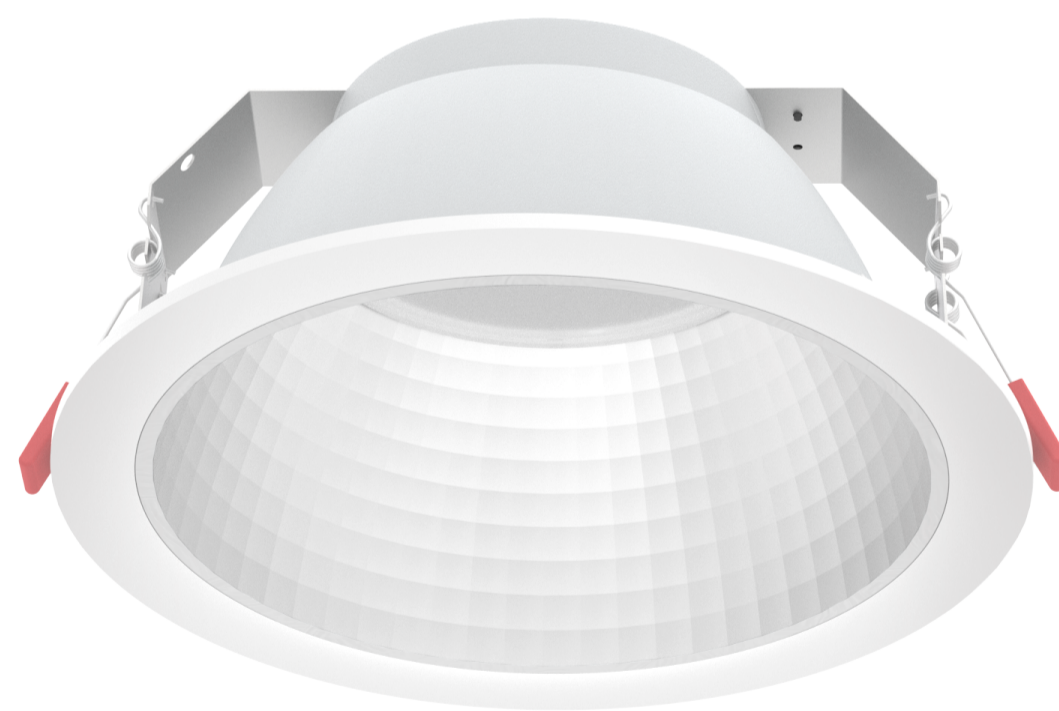

Kenmerken:

- 36W LED-paneel met een output tot 130lm/W
- Hoogwaardige materialen met een poedercoating
- Optimale lichtverdeling dankzij de optische lenzen
- Verkrijgbaar in panelen van 60x60cm of 30x120cm

Wordt verliefd op het mooie en elegante design van de Dea Eros Scatola duo. Een modern opbouwarmatuur uit de nieuwste armaturenfamilie 'Dea Eros'. Deze familie met ronde armaturen is onderdeel van de exclusieve Dea Della Luce collectie, een selectie armaturen die gemaakt zijn om de perfecte touch aan elk interieur te geven.

De BW0010 LED inbouw wandarmatuur heeft een hoogwaardige LED van 1W extra warm wit licht (2700K). Het warme licht streept over de vloer en zorgt voor een goede oriëntatie bij treden of langs trappen. Deze spot kan worden voorzien van 4 verschillende afdekplaten (in zwart en wit), die elk een andere lichtverdeling geven. Doordat het binnenwerk op een standaard Attema U50 inbouwdoos gemonteerd kan worden, is de installatie snel, netjes en eenvoudig.

Benieuwd naar de mogelijkheden voor de LUGSTAR 3.0 van LUG? [Neem voor meer informatie contact met ons op!](#)

Meer informatie over dit product? Neem via deze weg contact met ons op!

Light wall

De Light Wall van Melis is als LED verlichtingselement speciaal ontworpen als aanvulling op de hedendaagse interieurarchitectuur. De Light Wall staat voor een optimale lichtbeleving in binnenruimtes die de gebruiker energie en comfort geven. Deze Tunable White oplossing is toepasbaar achter spanplafonds en spanwanden.