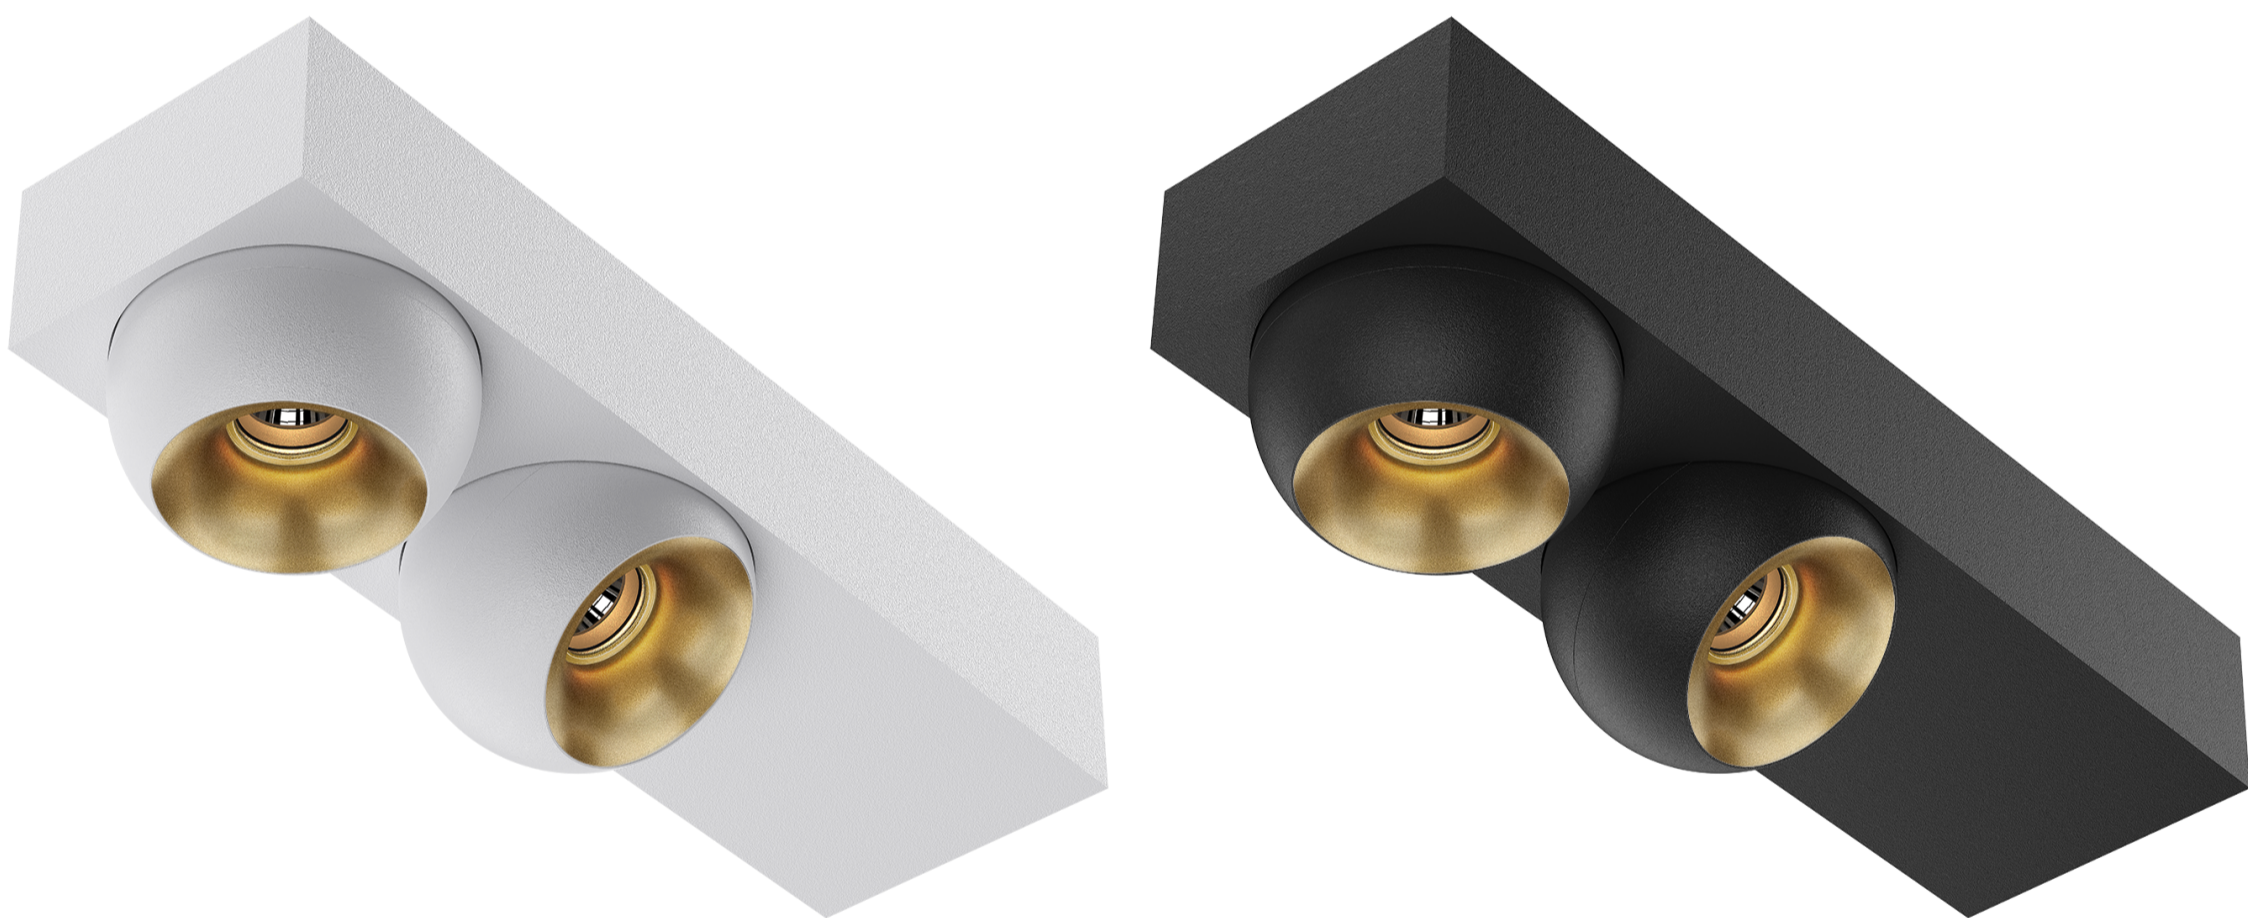

Dea Eros SC duo

Dea Eros SC duo: een lust voor het oog.

Wordt verliefd op het mooie en elegante design van de Dea Eros Scatola duo. Een modern opbouwarmatuur uit de nieuwste armaturenfamilie 'Dea Eros'. Deze familie met ronde armaturen is onderdeel van de exclusieve Dea Della Luce collectie, een selectie armaturen die gemaakt zijn om de perfecte touch aan elk interieur te geven.

Dankzij de keuze uit verschillende opties en maar liefst zeven reflectorkleuren is de eigenzinnige Dea Eros SC duo al gauw een schot in de roos.

Benieuwd naar de mogelijkheden? [Neem voor meer informatie contact met ons op!](#)

KARIZMA luce

Meer informatie over dit product? Neem via deze weg contact met ons op!