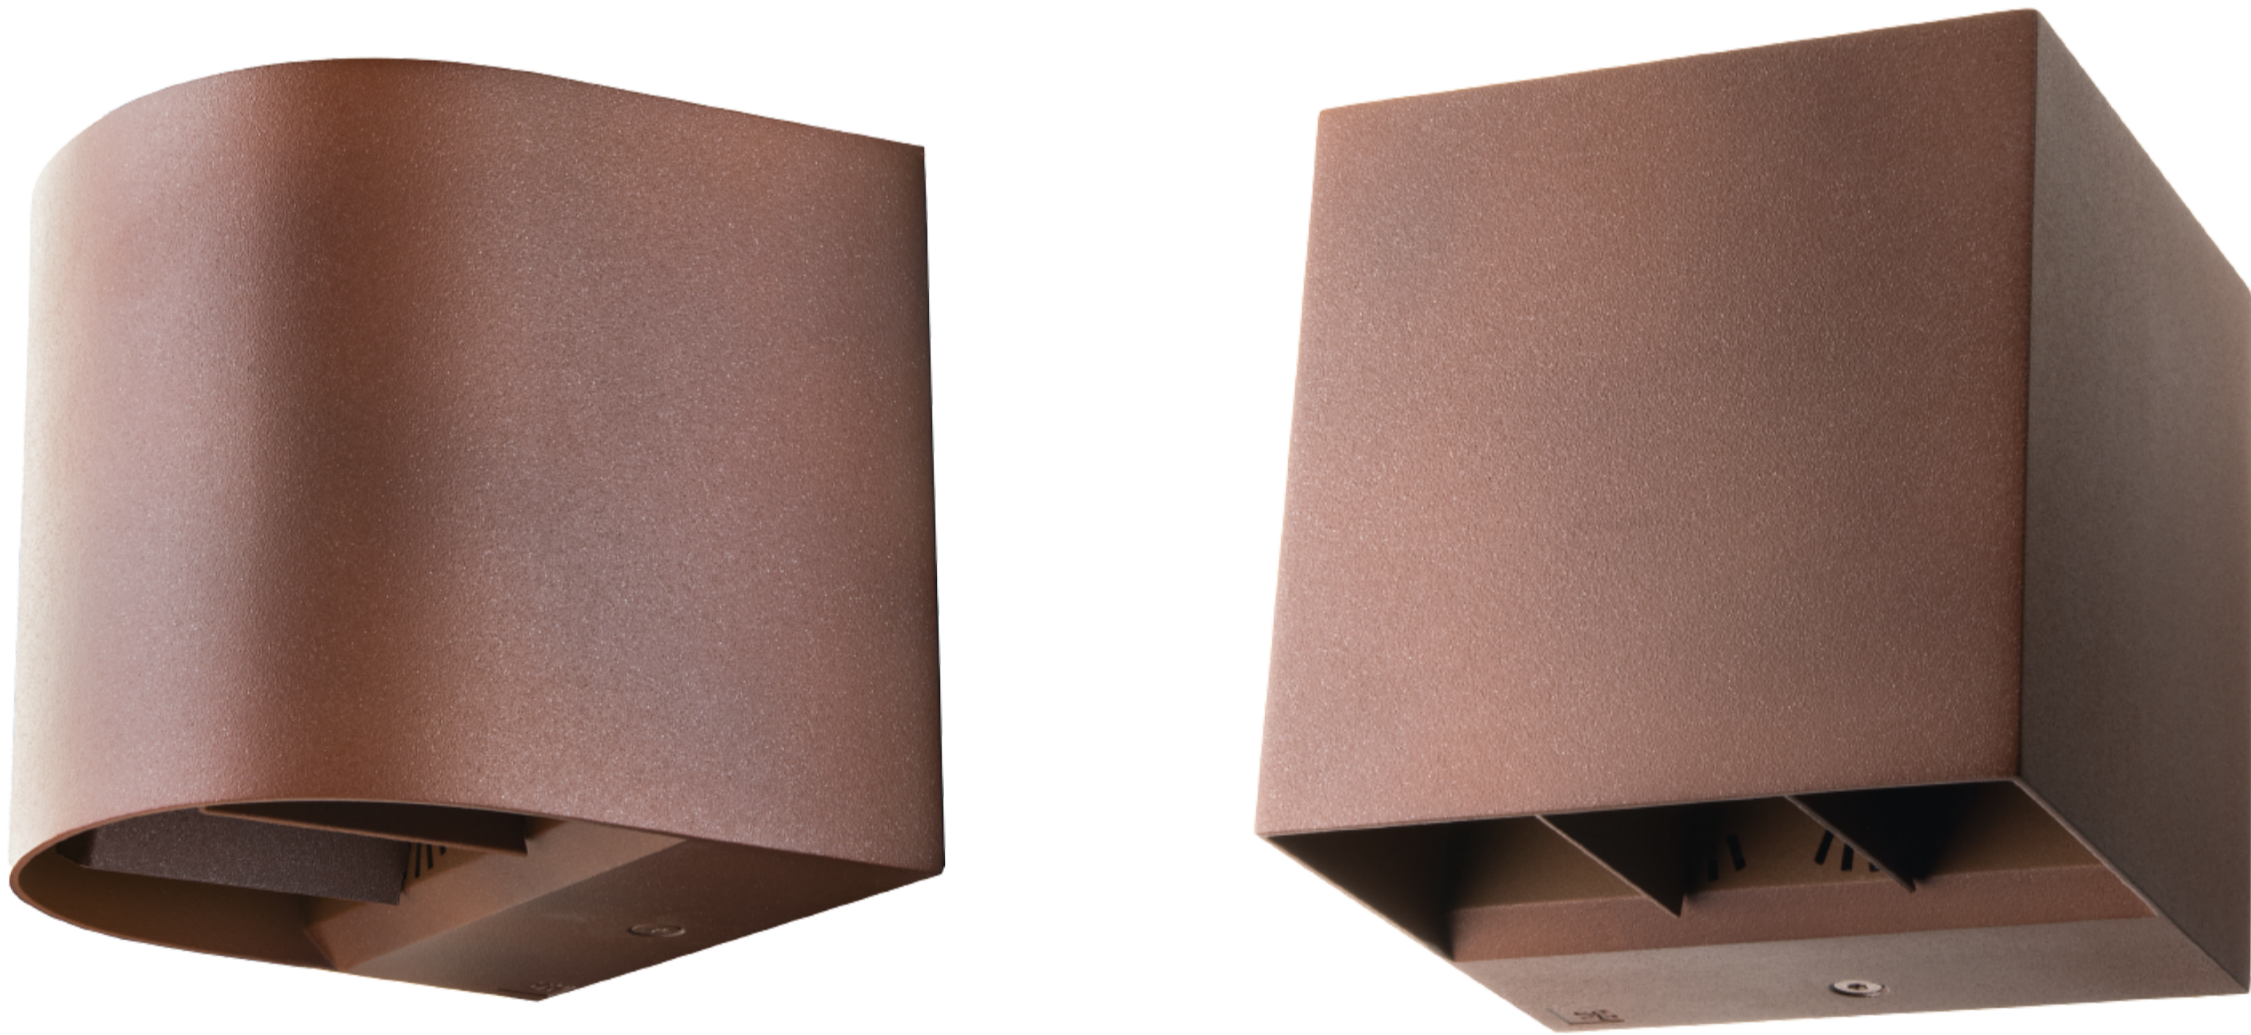

Specificaties:

- * Plug-and play installatie met montage achterplaat
- * Snelklemmen en twee kabelingangen
- * Dimbaar met fase-afsnijdimmer
- * Vervaardigd uit onder druk gegoten en gepoedercoact aluminium

Wilt u meer informatie over Artes? Neem voor meer informatie contact met ons op!

Meer informatie over dit product? Neem via deze weg contact met ons op!

Arque

Compact van formaat en uitgebreid in mogelijkheden. Arque is het meest compacte noodverlichtingsarmatuur van dit moment. Het noodverlichtingsarmatuur is standaard verkrijgbaar als IP44 en IK09, in diverse lumenstromen. Dankzij het snelmontage systeem is een snelle montage gegarandeerd en is het armatuur eenvoudig in te bouwen in het plafond. Dit door middel van een inbouwraam (Q-ME) of aan te passen aan meer barre omstandigheden met het IP65 montage huis (Q-MS).

Ringo Star Compact

De Ringo Star Compact is een hoog efficiënte downlight ontworpen met directe en indirecte lichtverdeling. Dit veelzijdige armatuur is uitgerust met een blindelement dat de flexibiliteit biedt om een verscheidenheid aan componenten te integreren. Hierbij kan gedacht worden aan sensoren, ventilatieopeningen, luidsprekers, bewakingscamera's en extra downlights, om een schone en overzichtelijke plafondruimte te creëren.

Ringo Star Compact is verkrijgbaar in diameters van 200, 270 en 370 millimeter en is verkrijgbaar in een breed scala aan kleuren en afwerkingen. Hierdoor is het gemakkelijk te integreren in het totale ontwerp van de kamer.