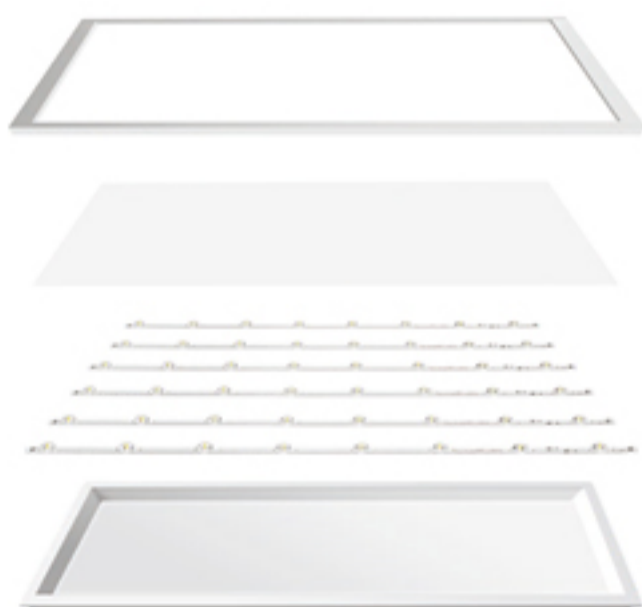

 **Normagrup**
ECOLIGHT NORMALUX

Meer informatie over dit product? Neem via deze weg contact met ons op!

Liquid Line

De productfamilie Liquid Line is het armatuursysteem voor organische lichtlijnen. De profielen van de familie passen zich perfect aan de vormen van de architectuur aan. Het assortiment is uitgebreid met compacte spots voor wand-, pendel-, inbouw- en railmontage. Liquid Line is een formeel consistent verlichtingsinstrument voor het hele gebouw.

De LED-pendelarmatuur uit de Liquid Line is te gebruiken voor direct-indirecte of alleen-directe lichtverdeling. De aluminium behuizing is uit één stuk vervaardigd zonder zichtbare naden aan de uiteinden. Standaard kleurafwerkingen, wit, zilver, grafiet, zwart of champagne gecoat.

Het Bright LED-paneel met frame van slechts 21mm breed is afgewerkt met witte poedercoating. Uitgerust met performante SMD2835 LED-chips die samen met de optische lenzen over elke LED en de polystyreen diffuser zorgen voor een lumenoutput tot 130lm/W en een UGR<19. Als sturing kan u kiezen uit een ON/OFF driver, een DALI-driver of een UNIDRIVER (Triac/1-10V, DALI & Push). Deze sturingen kunnen voorzien worden van een wieland stekker voor een eenvoudige aansluiting.

- 36W LED-paneel met een output tot 130lm/W
- Hoogwaardige materialen met een poedercoating
- Optimale lichtverdeling dankzij de optische lenzen
- Verkrijgbaar in panelen van 60x60cm of 30x120cm

Wilt u de Bright LED-paneel verwerken binnen uw verlichtingsproject? Neem voor meer informatie contact met ons op!